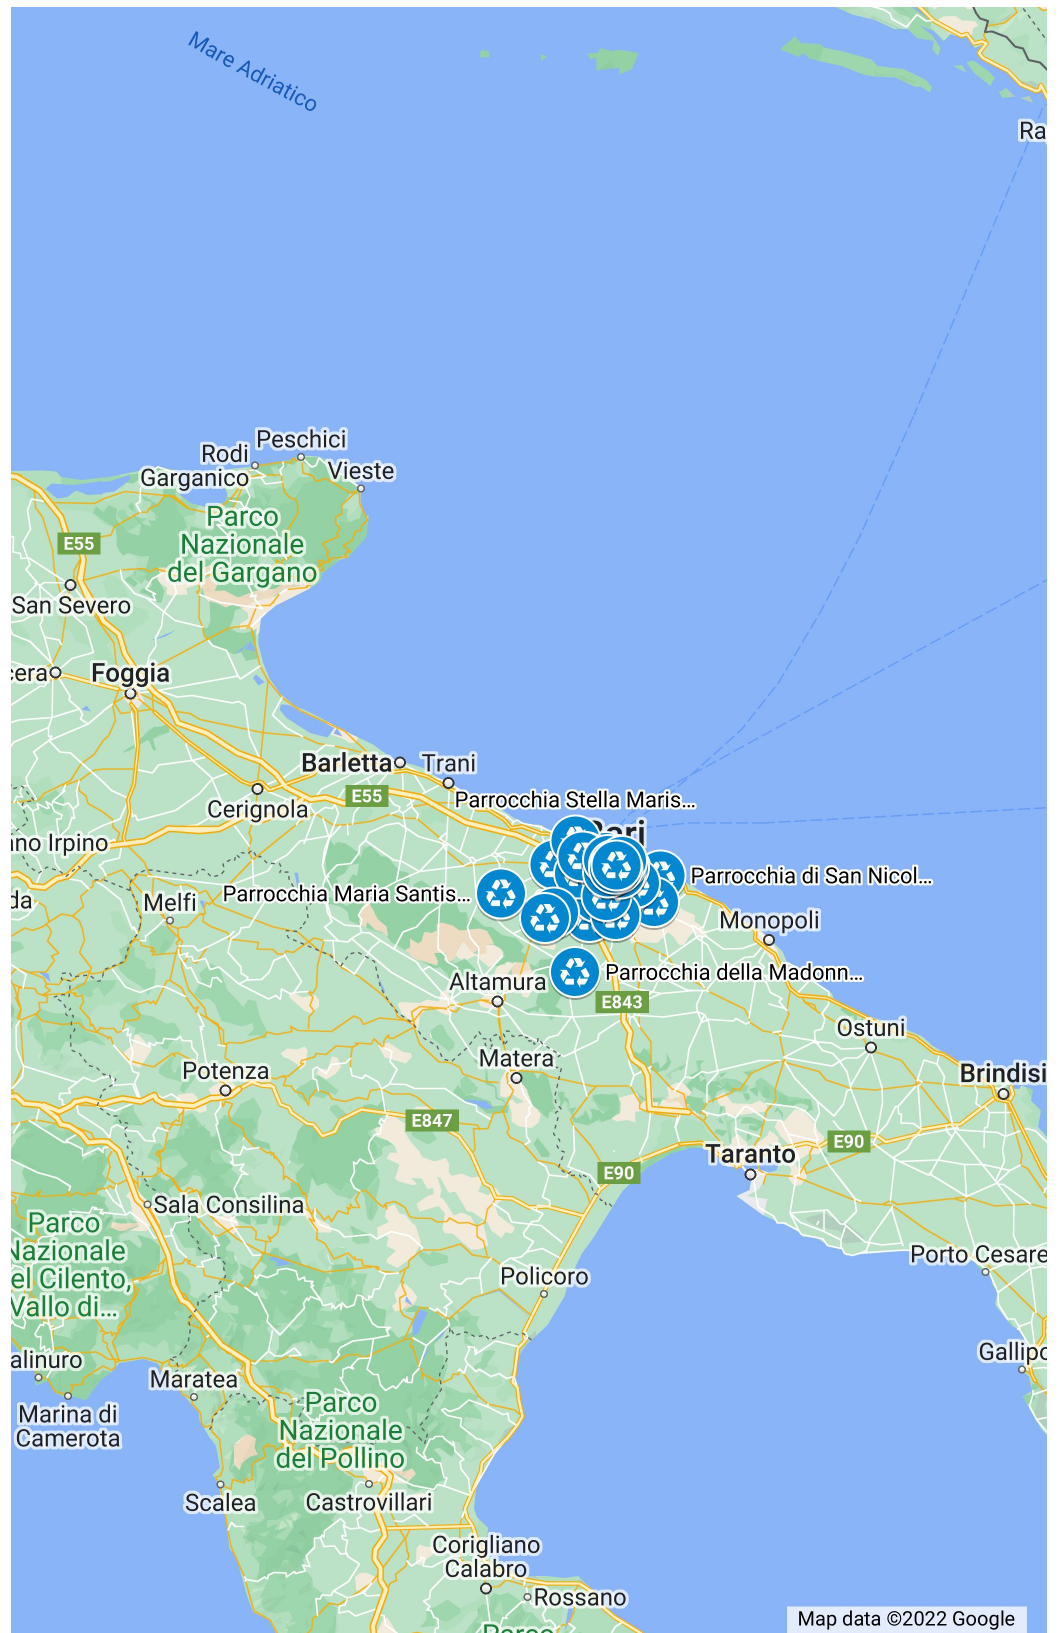

# Mappa punti di raccolta Equanima

Istituto dei Missionari  
Comboniani - Bari

Parrocchia San Gabriele  
dell'Addolorata - Bari

Parrocchia di S. Giovanni  
Bosco - Bari

Parrocchia di San Ciro - Bari

In questa mappa trovi i contenitori di Equanima per la raccolta di abbigliamento e scarpe.

 Parrocchia di San Luca - Bari

 Parrocchia Stella Maris - Bari

Chiesa del Santissimo  
Salvatore - Loseto

Chiesa Parrocchiale di  
Sant'Antonio da Padova -  
Carbonara

Parrocchia Santa Rita da  
Cascia - Ceglie del Campo BA

Parrocchia Madre Parrocchia  
San Nicola da Bari - Adelfia BA

Parrocchia Maria Santissima  
Addolorata - Mariotto BA

Parrocchia della Madonna  
delle Grazie - Cassano delle  
Murge BA

Centro Parrocchiale Oratorio  
San Nicola - Toritto BA